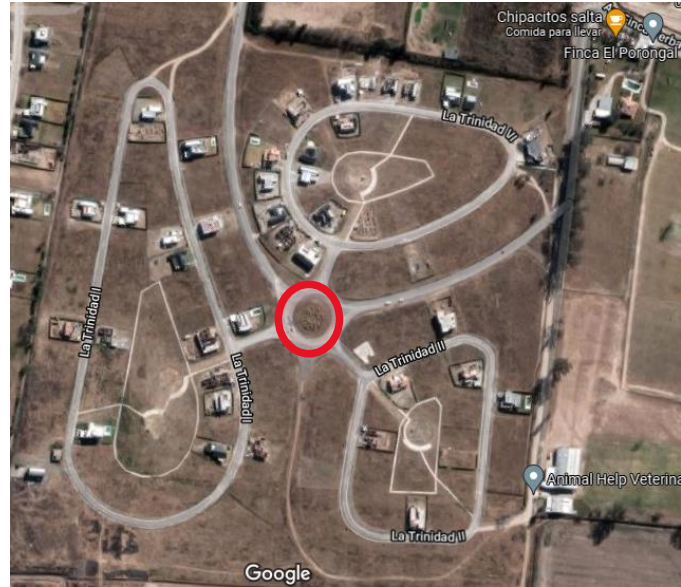

SAN LORENZO CHICO

Rotonda B° La Trinidad

Ubicación: B° La Trinidad

Superficie: 1250 m² aproximadamente.