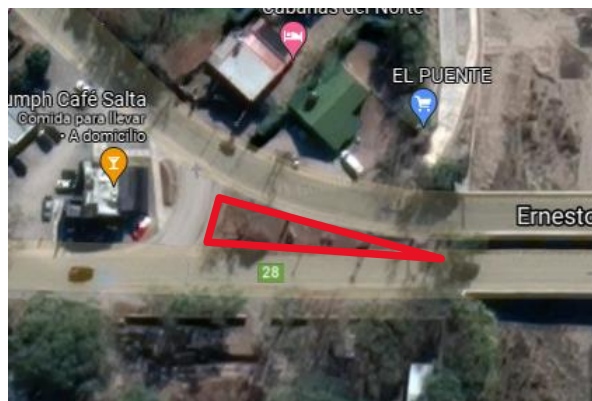

## Plazoleta Adet

Ubicación: entre calles Juan Carlos Dávalos, José Solá y Francisco Arias.

Superficie: 250 m<sup>2</sup> aproximadamente.

---

## Rotonda y Triángulo Innominados

Ubicación: Avda. San Martín, Castellani y Avda. Juan Domingo Perón

Superficie: 2800 m<sup>2</sup> aproximadamente.

---

## Plazoleta Padre Requena

Ubicación: Ernesto Sábato y Leonardo Castellani (acceso San Lorenzo)

Superficie: 290 m<sup>2</sup> aproximadamente.

---

## Parque Lineal

Ubicación: R.P. N° 28, Avda. Padre Requena y Manuel Castilla

Superficie: 3200 m<sup>2</sup> aproximadamente.