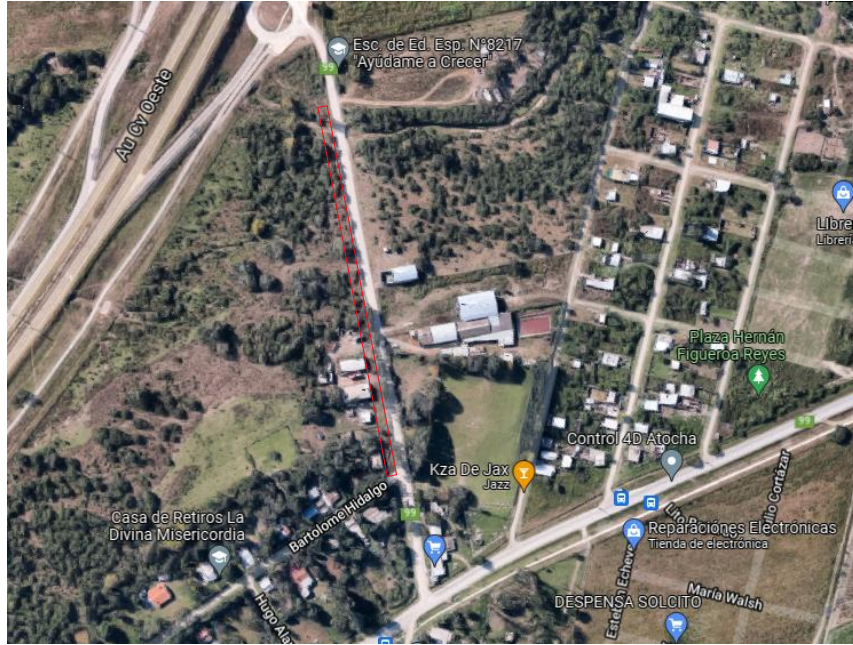

ATOCHA

Platabanda Ingreso Atocha

Ubicación: Ruta Provincial 99

Superficie: 200 m² aproximadamente.