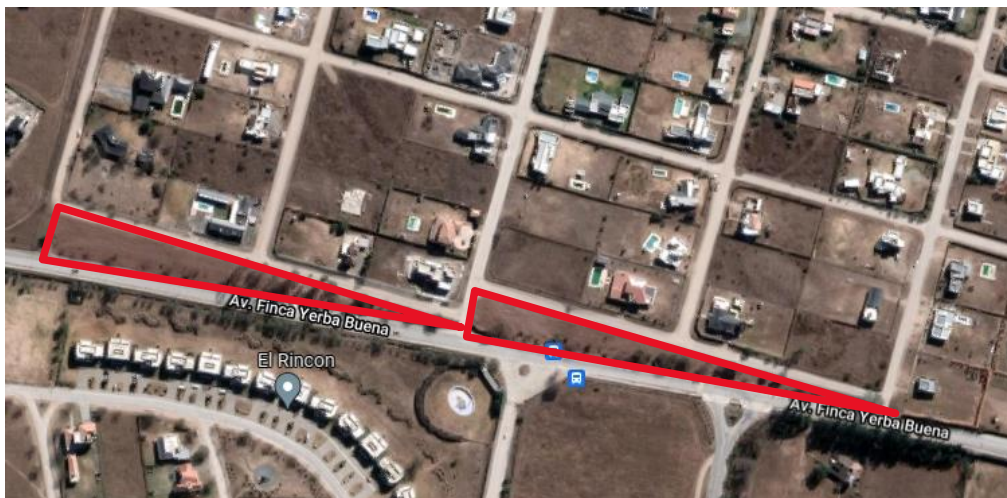

## Parque Lineal

Ubicación: R.P. N° 28, Avda. Padre Requena y Manuel Castilla

Superficie: 3200 m<sup>2</sup> aproximadamente.

## SAN LORENZO CHICO

### Rotonda B° La Trinidad

Ubicación: B° La Trinidad

Superficie: 1250 m<sup>2</sup> aproximadamente.

---

## Espacios Verdes Las Quintas

Ubicación: Avda. Yerba Buena s/n Acceso B° Las Quintas.

Superficie: 3144 m<sup>2</sup> aproximadamente (derecha) 3240 m<sup>2</sup> aproximadamente (izquierda)

---