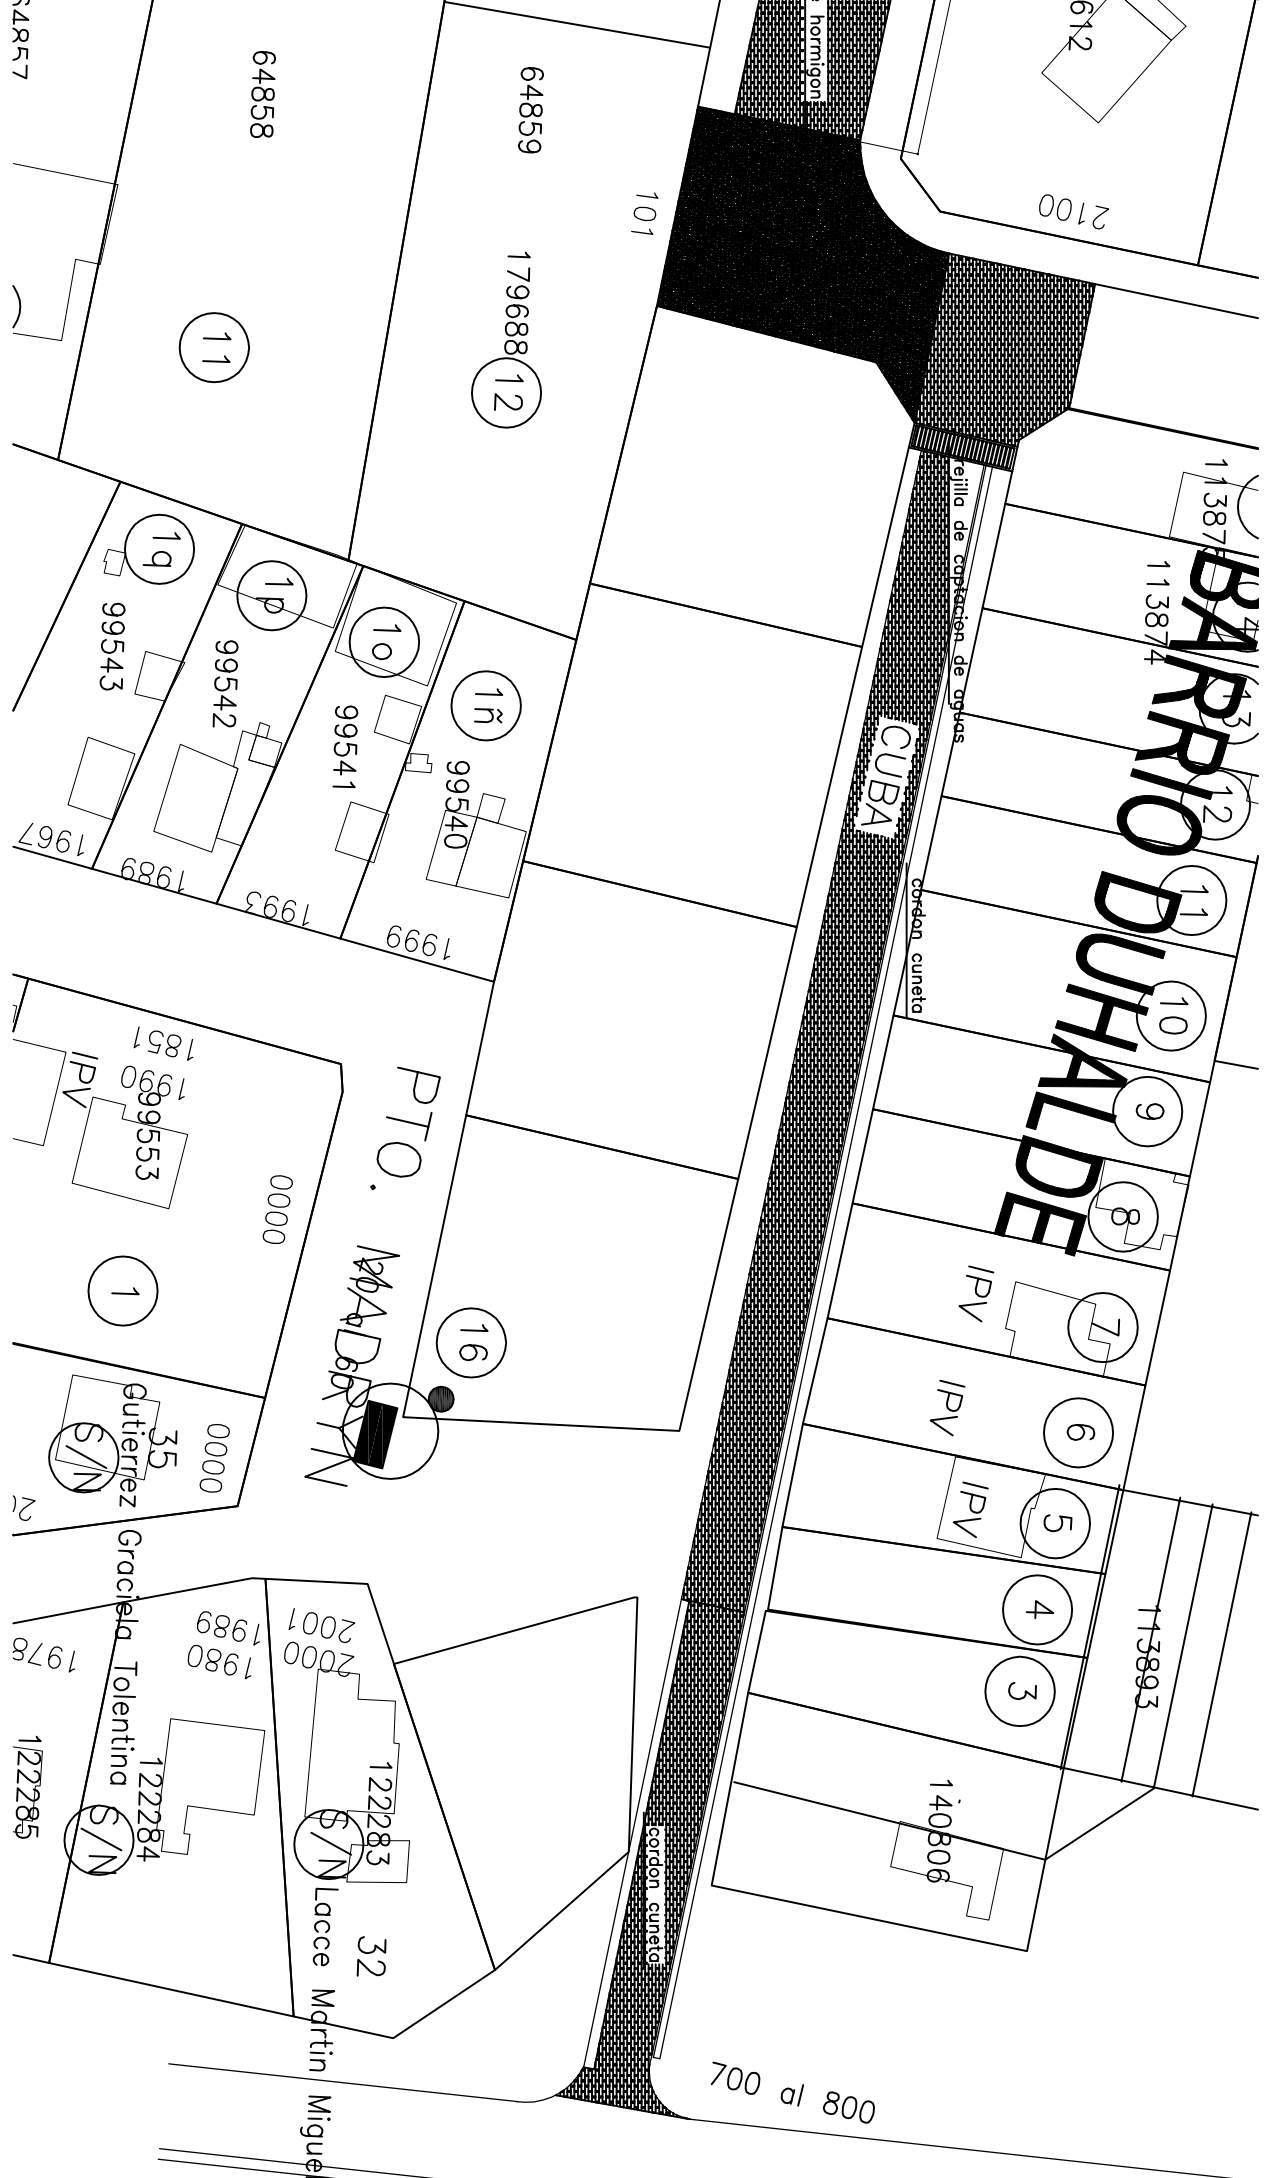

BARRIO DUHALDE

2100

612

11387

113874

11

10

9

8

7

6

5

4

3

140806

113893

700 al 800

CUBA

cordón cuneta

rejilla de captación de aguas

hormigon

101

64859

179688 (12)

(1q)

99543

1967

1989

1993

1999

(16)

PTO. WADSWORTH